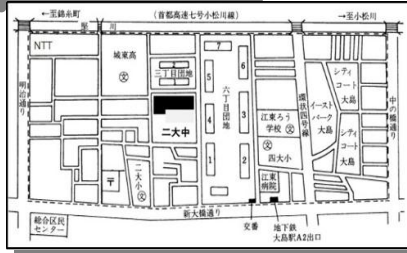

交通案内図

交通機関

都営新宿線「大島駅」
A2出口徒歩6分
JR 総武線「亀戸駅」
東口徒歩12分
都営バス「大島」
徒歩6分

学校教育目標

進んで考える人

思いやりのある人

責任を果たす人

健康な人

めざす生徒の姿・「二大魂」

に

二大中で「学び、考え、行動する」

だ

誰とでも「助け合い、協力する」

い

いつでも「心と体を、鍛える」